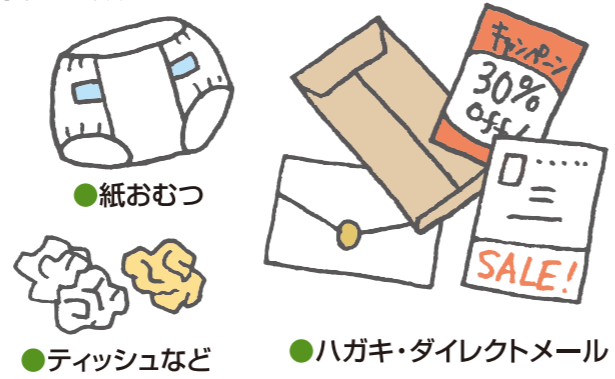

燃やせるごみ

★生ごみ

★紙くず類

★布くず類

★木の枝・落ち葉

★皮革・ゴム類・ビデオテープ類

【指定ごみ袋】

ワンポイントアドバイス

燃やせないごみ

★ガラス・せともの類

★スプレー缶

★小型家電製品

★おもちゃ・水回り品

★貝殻

【指定ごみ袋】

ワンポイントアドバイス