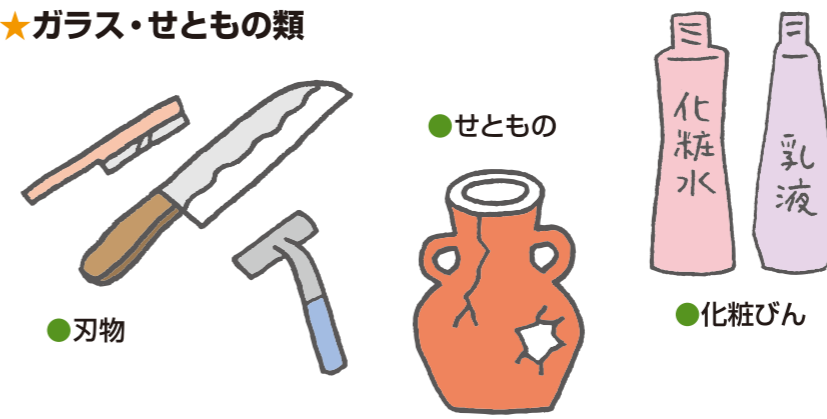

燃やせるごみ

★生ごみ

★紙くず類

★布くず類

★木の枝・落ち葉

★皮革・ゴム類・ビデオテープ類

【指定ごみ袋】

ワンポイントアドバイス

燃やせないごみ

★ガラス・せともの類

★スプレー缶

★小型家電製品

★おもちゃ・水回り品

★貝殻

【指定ごみ袋】

ワンポイントアドバイス